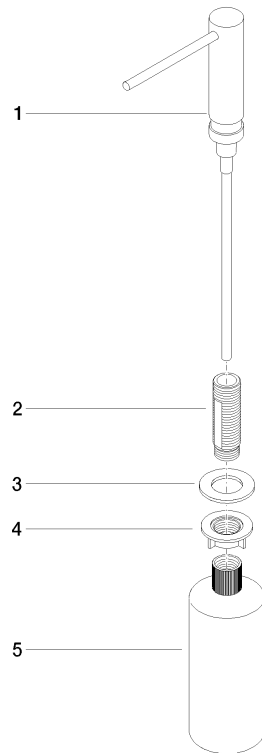

Spender ohne Rosette - Champagne (22kt Gold)

ELIO

82 424 970

- Ausladung 124 mm
- 500 ml Flaschenvolumen
- von oben befüllbar
- schwenkbarer Pumpenkopf
- Höhe 125 mm
- Breite 30 mm
- Bohrungsdurchmesser 25 mm

Passt zu ELIO, ENO, MEM, META SQUARE, SYNC und TARA ULTRA

Passt zu: ELIO, MEM, ENO, SYNC, TARA ULTRA, META SQUARE

	Champagne (22kt Gold)	82 424 970-47
	Chrom	82 424 970-00
	Platin gebürstet	82 424 970-06
	Platin	82 424 970-08
	Messing (23kt Gold)	82 424 970-09
	Dark Chrome	82 424 970-19
	Messing gebürstet (23kt Gold)	82 424 970-28
	Schwarz matt	82 424 970-33
	Champagne gebürstet (22kt Gold)	82 424 970-46
	Chrom gebürstet (Edelstahl-Look)	82 424 970-93
	Dark Platinum gebürstet	82 424 970-99

82 424 970

mm [inches]

82 424 970

Ersatzteile für die
anderen
Oberflächenvarianten
finden Sie hier:
Chrom

Ersatzteilstückliste

Nr.	Artikelnummer	Benennung	Verbaumenge	Lieferzeit
1	90 10 10 539 00-47	Spender	1	30
2	08 10 10 527 90	Halter	1	2
3	09 14 05 014 90	Dichtung	1	2
4	08 10 10 517 90	Mutter	1	2
5	90 10 10 603 00 90	Behälter	1	2